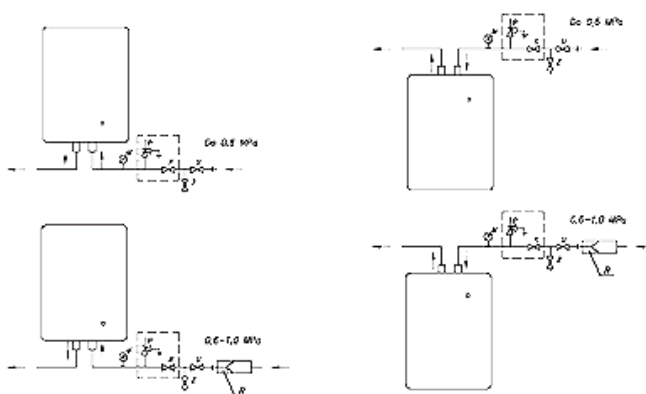

FZU-5, FZU-8

objem 5 nebo 8 litrů, smaltovaná nádoba, včetně pojistného ventilu,
univerzální použití – pro horní i dolní montáž a tlakové nebo beztlaké napojení.

obrázek: FZU 5 litrů v provozu

Typ ohřivače	Jm. příkon	Jmen. napětí	Jištění	Tlak vody	Rozměry	Hmotnost	Vstupní přípojka	Stupeň krytí
FZU 5	1500 W	230 V / 50 Hz	6,5	0,6	270x270x300	6,5	G1/2	IP 24
FZU 8	1500 W	230 V / 50 Hz	6,5	0,6	270x340x300	8,0	G1/2	IP 24

Možná instalace s libovolnou baterií.